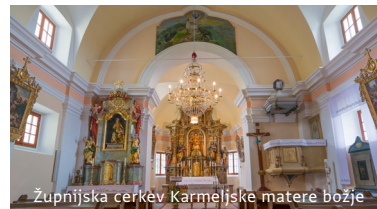

Muzej Pr' Pavlet'

Župnijska cerkev sv. Tomaža

OBČINA LUKOVICA

S L O V E N I J A

Golčaj - Sv. Neža

Blagovica

Golčaj - Sv. Neža

Češnjice